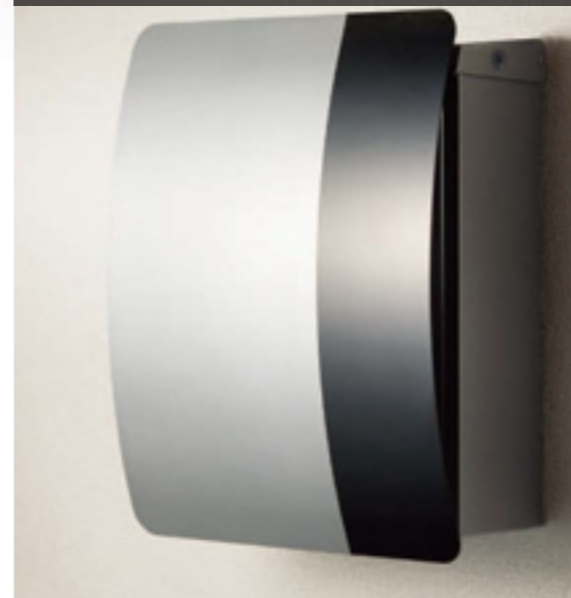

SMOOTH スムース

シンプルな外観が門柱・エントランスにすっきりとフィットします。

スムース 38,000円(税抜)

フェイスカラー: K(ブラック) B(ブラウン) S(シルバー)
ボディカラー: K(ブラック) V(バニラ)

- 約318W×390H×105D(mm) 約3.9kg
 - 投入口250W×40H(mm) ●取付用穴ピッチ130W×140H(mm)
 - 本体・扉 ステンレス焼付塗装マット仕上 ●鍵付き
- ※商品の色は、写真とは多少異なる場合がございます。
※フェイスカラー・ボディカラーの色は上記以外に変更することはできません。

●施工費は含まれておりません。

SMART COX

スマートコックス

スペースに合わせて活用できるスマートなポスト。

PSC-K(ブラック) PSC-S(シルバー) PSC-B(ブラウン)

スマートコックス 32,000円(税抜)

- 約340W×400H×135D(mm) 約4.2kg
- 投入口 25W×332H(mm)
- 取付用穴ピッチ 160W×260H(mm)
- 本体 ステンレス 焼付塗装
- 扉 ステンレス ヘアライン仕上
- ダイヤル錠

並べて設置しても使いやすく集合住宅にも適しています。

左差し 右差し
左右どちらでもご使用になれます。

BARRETTE

バレット

シンプルでスタイリッシュなモダンデザイン。

PBA-W(ホワイト) PBA-B(ブラウン) PBA-K(ブラック)

※出荷時は左開きとなります。現場にて右開きに変更可能です。

ダイヤル錠