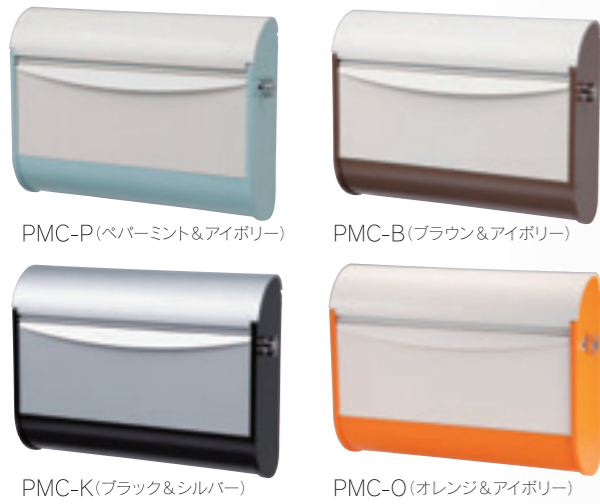

※商品の色は、写真とは多少異なる場合がございます。
※フェイスカラー・ボディカラーの色は上記以外に変更することはできません。

ボディカラー(本体) ブラック(K) バニラ(V)

左開きのみ

●施工費は含まれておりません。

MOCO モコ

丸みを帯びたフォルムがセンスを感じさせる「MOCO」ボディカラーによって、シンプル、モダン、キュートさまざまなスタイルに馴染みます。

モコ 35,000円(税抜)

カラー: B(ブラウン&アイボリー) P(ペパーミント&アイボリー) O(オレンジ&アイボリー) K(ブラック&シルバー)

- 約405W×300H×105D(mm) 約3.5kg
 - 投入口 363W×44H(mm)
 - 取付用穴ピッチ 150W×95H(mm)
 - 本体・中蓋 ZAM高耐食溶融メッキ銅板 焼付塗装
 - 側面 アルミダイキャスト 焼付塗装
 - 外蓋・底板 アルミニウム ●鍵付き
- ※色の組合せは変更できません。
※商品の色は、写真とは多少異なる場合がございます。

※取付金具分の浮きが生じます。

SMOOTH スムース

シンプルな外観が門柱・エントランスにすっきりとフィットします。

スムース 38,000円(税抜)

フェイスカラー: K(ブラック) B(ブラウン) S(シルバー)
ボディカラー: K(ブラック) V(バニラ)

- 約318W×390H×105D(mm) 約3.9kg
 - 投入口250W×40H(mm) ●取付用穴ピッチ130W×140H(mm)
 - 本体・扉 ステンレス焼付塗装マット仕上 ●鍵付き
- ※商品の色は、写真とは多少異なる場合がございます。
※フェイスカラー・ボディカラーの色は上記以外に変更することはできません。