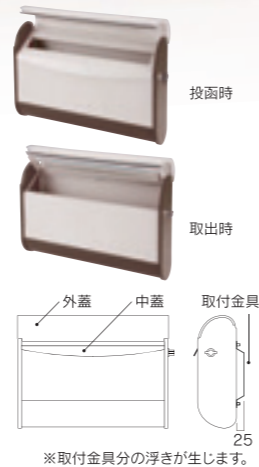

カルヴァート	47,000円(税抜)
--------	-------------

フェイスカラー: V(バニラ) P(ペパーミント) K(ブラック) B(ブラウン)
PCA-□□□
ボディカラー: K(ブラック) V(バニラ)

- 約326W×398H×108D(mm) 約4kg
- 投入口250W×40H(mm)
- 取付用穴ピッチ130W×140H(mm)
- 本体・扉 ステンレス焼付塗装マット仕上
- 前面パネル ABS樹脂+塗装+トップコート
- 鍵付き

※商品の色は、写真とは多少異なる場合がございます。
※フェイスカラー・ボディカラーの色は上記以外に変更することはできません。

ボディカラー(本体) ブラック(K) バニラ(V)

左開きのみ

●施工費は含まれておりません。

MOCO モコ

丸みを帯びたフォルムがセンスを感じさせる「MOCO」ボディカラーによって、シンプル、モダン、キュートさまざまなスタイルに馴染みます。

モコ 35,000円(税抜)

カラー: B(ブラウン&アイボリー) P(ペパーミント&アイボリー) O(オレンジ&アイボリー) K(ブラック&シルバー)

- 約405W×300H×105D(mm) 約3.5kg
 - 投入口 363W×44H(mm)
 - 取付用穴ピッチ 150W×95H(mm)
 - 本体・中蓋 ZAM高耐食溶融メッキ銅板 焼付塗装
 - 側面 アルミダイキャスト 焼付塗装
 - 外蓋・底板 アルミニウム ●鍵付き
- ※色の組合せは変更できません。
※商品の色は、写真とは多少異なる場合がございます。

※取付金具分の浮きが生じます。

SMOOTH スムース

シンプルな外観が門柱・エントランスにすっきりとフィットします。

スムース 38,000円(税抜)

フェイスカラー: K(ブラック) B(ブラウン) S(シルバー)
ボディカラー: K(ブラック) V(バニラ)

- 約318W×390H×105D(mm) 約3.9kg
 - 投入口250W×40H(mm) ●取付用穴ピッチ130W×140H(mm)
 - 本体・扉 ステンレス焼付塗装マット仕上 ●鍵付き
- ※商品の色は、写真とは多少異なる場合がございます。
※フェイスカラー・ボディカラーの色は上記以外に変更することはできません。