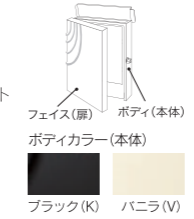

DESIGN POST

デザインポスト

エントランスをおしゃれに演出する、
斬新なデザインポスト。
形状やカラーなどバリエーションも豊富です。

SURFACE

サーフェス

波紋のような曲線が美しい、シンプルモダンスタイル。

PSF-WK(ホワイト) PSF-GK(グレー) PSF-KK(ブラック) PSF-BV(ブラウン)

サーフェス	47,000円(税抜)
-------	-------------

フェイスカラー: W(ホワイト) G(グレー) K(ブラック) B(ブラウン)
PSF-□□□
ボディカラー: K(ブラック) V(バニラ)

- 約326W×398H×118D(mm) 約4kg
- 投入口250W×40H(mm)
- 取付用穴ピッチ130W×140H(mm)
- 本体・扉 ステンレス焼付塗装マット仕上
- 前面パネル ABS樹脂+塗装+トップコート
- 鍵付き

※商品の色は、写真とは多少異なる場合がございます。
※フェイスカラー・ボディカラーの色は上記以外に変更することはできません。

左開きのみ

ブラック(K) バニラ(V)

最上の存在感でファサードを飾る

PGR-W(ホワイト) PGR-S(シルバー) PGR-K(ブラック) PGR-B(ブラウン)

鏡面装飾

上部中央 シリンダー錠

左開き

右開き

- 約305W×380H×170D(mm) 約2.5kg
- 投入口 240W×35H(mm)
- 取付用穴ピッチ 100W×215H(mm) または210W×215H(mm)
- 本体・扉 アルミニウム
- 取手 アルミ鋳物
- 前面/パネル 硬質発泡ウレタン
- 鍵付き

●商品の色は、写真とは多少異なる場合がございます。●施工費は含まれておりません。