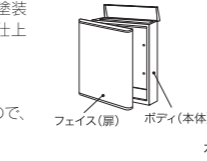

右開き

グラン	48,000円(税抜)

- ●約402W×410H×152D(mm) 約6.0kg
- ●投入口300W×40H(mm)
- ●取付用穴ピッチ150W×173H(mm)
- ●本体 ZAM高耐食溶融メッキ鋼板 焼付塗装
- ●扉 ステンレス焼付塗装、ステンレス鏡面仕上
- ●シリンダー錠
- ●鍵付き
- ●投函蓋: ソフトクローズ設計
  開閉部のダンパーにより、ゆっくり閉まるので、音、安全面も安心です。

※商品の色は、写真とは多少異なる場合がございます。
※フェイスカラー・ボディカラーの色は上記以外に変更することはできません。

ボディカラー(本体) ブラック