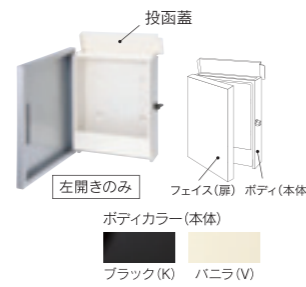

フェイスカラー: W(ホワイト) G(グレー) K(ブラック) B(ブラウン)
PSF-□□□
ボディカラー: K(ブラック) V(バニラ)

- 約326W×398H×118D(mm) 約4kg
- 投入口250W×40H(mm)
- 取付用穴ピッチ130W×140H(mm)
- 本体・扉 ステンレス焼付塗装マット仕上
- 前面パネル ABS樹脂+塗装+トップコート
- 鍵付き

※商品の色は、写真とは多少異なる場合がございます。
※フェイスカラー・ボディカラーの色は上記以外に変更することはできません。

- 約405W×300H×105D(mm) 約3.5kg
 - 投入口 363W×44H(mm)
 - 取付用穴ピッチ 150W×95H(mm)
 - 本体・中蓋 ZAM高耐食溶融メッキ銅板 焼付塗装
 - 側面 アルミダイキャスト 焼付塗装
 - 外蓋・底板 アルミニウム ●鍵付き
- ※色の組合せは変更できません。
※商品の色は、写真とは多少異なる場合がございます。

※取付金具分の浮きが生じます。

SMOOTH スムース

シンプルな外観が門柱・エントランスにすっきりとフィットします。

スムース 38,000円(税抜)

フェイスカラー: K(ブラック) B(ブラウン) S(シルバー)
ボディカラー: K(ブラック) V(バニラ)

- 約318W×390H×105D(mm) 約3.9kg
 - 投入口250W×40H(mm) ●取付用穴ピッチ130W×140H(mm)
 - 本体・扉 ステンレス焼付塗装マット仕上 ●鍵付き
- ※商品の色は、写真とは多少異なる場合がございます。
※フェイスカラー・ボディカラーの色は上記以外に変更することはできません。

●施工費は含まれておりません。

SMART COX

スマートコックス

スペースに合わせて活用できるスマートなポスト。

PSC-K(ブラック) PSC-S(シルバー) PSC-B(ブラウン)

スマートコックス 32,000円(税抜)

- 約340W×400H×135D(mm) 約4.2kg
- 投入口 25W×332H(mm)
- 取付用穴ピッチ 160W×260H(mm)
- 本体 ステンレス 焼付塗装
- 扉 ステンレス ヘアライン仕上
- ダイヤル錠