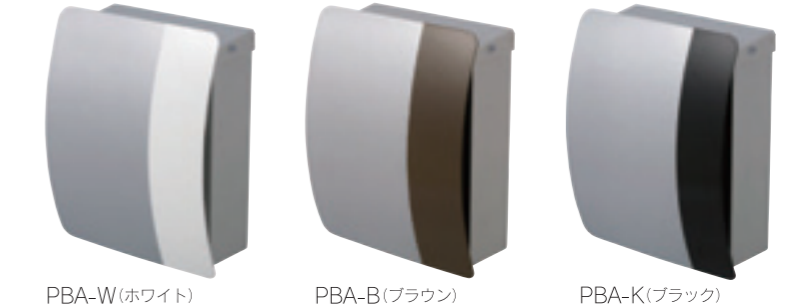

SMOOTH スムース

シンプルな外観が門柱・エントランスにすっきりとフィットします。

スムース 38,000円(税抜)

フェイスカラー: K(ブラック) B(ブラウン) S(シルバー)
ボディカラー: K(ブラック) V(バニラ)

- 約318W×390H×105D(mm) 約3.9kg
 - 投入口250W×40H(mm) ●取付用穴ピッチ130W×140H(mm)
 - 本体・扉 ステンレス焼付塗装マット仕上 ●鍵付き
- ※商品の色は、写真とは多少異なる場合がございます。
※フェイスカラー・ボディカラーの色は上記以外に変更することはできません。

●施工費は含まれておりません。

SMART COX

スマートコックス

スペースに合わせて活用できるスマートなポスト。

PSC-K(ブラック) PSC-S(シルバー) PSC-B(ブラウン)

スマートコックス 32,000円(税抜)

- 約340W×400H×135D(mm) 約4.2kg
- 投入口 25W×332H(mm)
- 取付用穴ピッチ 160W×260H(mm)
- 本体 ステンレス 焼付塗装
- 扉 ステンレス ヘアライン仕上
- ダイヤル錠

並べて設置しても使いやすく集合住宅にも適しています。

左差し 右差し
左右どちらでもご使用になれます。

BARRETTE

バレット

シンプルでスタイリッシュなモダンデザイン。

PBA-W(ホワイト) PBA-B(ブラウン) PBA-K(ブラック)

※出荷時は左開きとなります。現場にて右開きに変更可能です。

ダイヤル錠

バレット 39,000円(税抜)

- 約305W×385H×160D(mm) 約2.3kg
- 投入口 240W×40H(mm)
- 取付用穴ピッチ 100W×215H(mm) または210W×215H(mm)
- 本体・扉 アルミニウム
- 前面/パネル ステンレス 焼付塗装
- ダイヤル錠

COLDY

コルディー

ナチュラルで愛らしいガーデンに映えるポスト。

PCL-N(ナチュラル)

コルディー 54,000円(税抜)