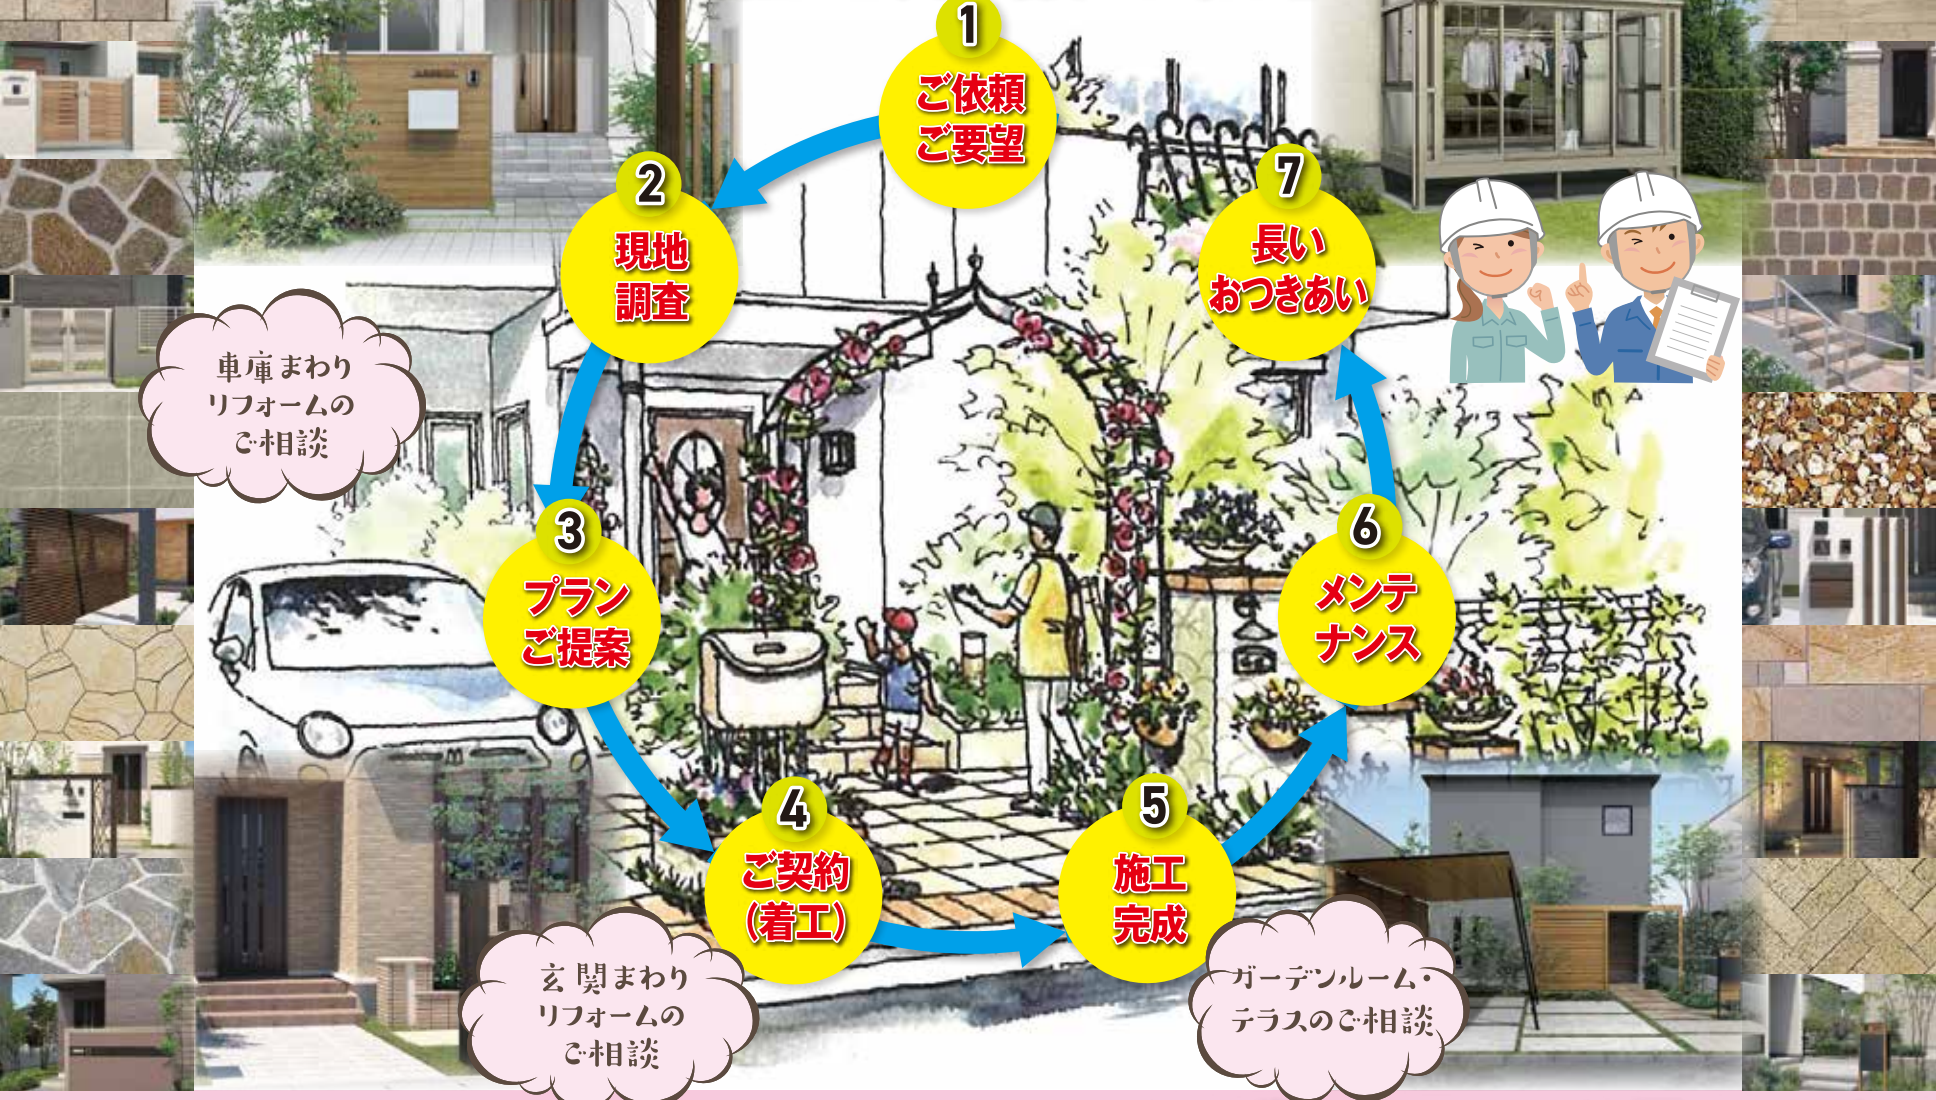

お見積無料!!
公益社団法人
JPEX 日本エクステリア建設業協会
加盟店 会員番号 22-007
静岡県エクステリア建設業協同組合員
建設業静岡県知事認可(般04)第27452号
一級エクステリアプランナー事務所第144号

外構・お庭のリフォーム
専門店のヤマオカへ

の事なら
ヤマオカではメーカー規定に沿った
安全施工をオススメしています!!
相談会実施中
AM10:00~PM5:00
ご相談の方はプランナー不在の可能性がありますので、
一度お電話でご予約いただくと幸いです。

お気軽にお問い合わせください!!

お庭のリフォーム承ります!!
下記内容に当てはまる場合はお気軽にご相談ください!!

- 手すりをつけたい所がある
- 車が増えたので駐車場を拡張したい
- 防犯のため、照明や柵を作りたい
- 子供やペットたちを安心して庭で遊ばせたい
- 新築計画中の暮らし方にあった外構を相談したい
- 古くなったガロワ・フェンスや門扉を撤去してやり直したい
- お庭の草取りが大変で、何か良い方法はないかしら?
- お隣さんや通行人の何気ない視線でもちよっと気になる

工事内容

- 人工芝
- フェンス
- ウッドデッキ
- カーポート・ガレージ
- 門扉・門柱・物置
- テラス囲い
- 土間コンクリート
- 砂利敷き
- 外壁塗装
- 土留境界壁
- アプローチ
- 自然石

雨の日でも乗り降り安心カーポート ヤマオカでは強風や積雪への対策としてメーカー規定に沿った安全施工をオススメしています!!

ビームス(2台用) スタンダードタイプ S型 大特価につき 価格は店頭発表 積雪 30cm 対応 6155 サイバネル片面付 開口6.10m×奥行3.50m×高さ2.50m 本体価格 1,582,200円 (1,740,420円税込)	スカイリード 両側支持タイプ 大特価につき 価格は店頭発表 積雪 20cm 対応 5054H25 2台用 開口5.21m×奥行5.00m 本体価格 876,600円 (964,260円税込)	ゆき盛りくんⅢ(3台用) 風雪に強い 55% OFF 8m 55-80型 角柱タイプ 開口7.90m×奥行5.450m ◎1,669,400円(税込)の品を 本体価格 683,000円 (751,300円税込)	ゆき盛りくんⅢ(2台用) 風雪に強い 55% OFF 55-55型 角柱タイプ 開口5.50m×奥行5.450m ◎990,900円(税込)の品を 本体価格 406,000円 (446,600円税込)
リアルポートⅣレギュラーストロングタイプ 大特価につき 価格は店頭発表 積雪 50cm 対応 2750 (1台用) 開口2.7m×奥行5.0m×高さ2.2m 本体価格 213,800円 (235,180円税込)	リアルポートⅣレギュラータイプ 大特価につき 価格は店頭発表 積雪 20cm 対応 2750 (1台用) 開口2.7m×奥行5.0m×高さ2.2m 本体価格 100,800円 (110,880円税込)	SSポートGⅢ(2台用) 風雪に強い 53% OFF 1台用・3台用もありです。 55-55SA型 4本柱 開口5.50m×奥行5.450m ◎1,178,320円(税込)の品を 本体価格 504,000円 (554,400円税込)	FⅡ 片側支持タイプ(1台用) 大特価につき 価格は店頭発表 積雪 20cm 対応 5028型・H25 開口2.80m×奥行5.000m 本体価格 568,200円 (625,020円税込)
M.シェードⅡ 上吊りタイプ(基本タイプ) 大特価につき 価格は店頭発表 積雪 20cm 対応 5483(3台用) 開口8.35m×奥行3.350m×高さ2.600m 本体価格 2,990,400円 (3,289,440円税込)	エアロシェード 基本タイプ 大特価につき 価格は店頭発表 積雪 20cm 対応 5858(2台用) 開口5.760m×奥行5.770m×高さ2.600m 本体価格 2,291,200円 (2,520,320円税込)	マイポートNext ワイドタイプ 大特価につき 価格は店頭発表 積雪 20cm 対応 5660 木調タイプ 開口5.6m×奥行5.9m×高さ2.8m 本体価格 1,364,900円 (1,501,390円税込)	マイポート Origin 積雪タイプ(1台用) 大特価につき 価格は店頭発表 積雪 50cm 対応 3158 木調タイプ 開口3.0m×奥行5.7m×高さ2.6m 本体価格 920,800円 (1,012,880円税込)